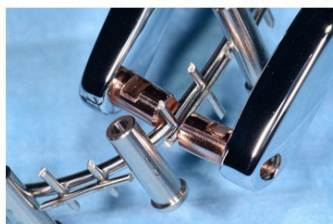

SCHEDA DI ISCRIZIONE

Si prega di compilare la scheda in STAMPATELLO ed inviarla unitamente alla copia del bonifico, alla mail: corsi@degidi.it

intestazione fattura _____

ragione sociale / denominazione sociale _____

indirizzo fattura _____

cap _____ città _____ pr _____

tel _____ cell _____ mail _____

p. iva _____ cod. fiscale _____

cod. univoco (SDI o PEC) _____

partecipante al corso: cognome _____ nome _____

■ Quota di iscrizione: € 366,00 (ivato)

Pagamento tramite bonifico bancario intestato a:

DENTAL BUILDING

Banca Popolare dell'Emilia Romagna - Bologna Agenzia n° 1

IBAN: IT 04J 05387 02401 00000 2076900

Causale Bonifico: "Cognome e Nome -ODT2025"

- Senza spese e commissioni per il beneficiario

data _____ firma _____

Il trattamento dei dati personali è effettuato ai sensi del regolamento UE 679/2016. Titolare del trattamento è Dental Building Srl.

La clausola di cancellazione è consultabile sul sito www.degidieducation.it

PER INFORMAZIONI:

corsi@degidi.it

051 541614

www.degidieducation.it